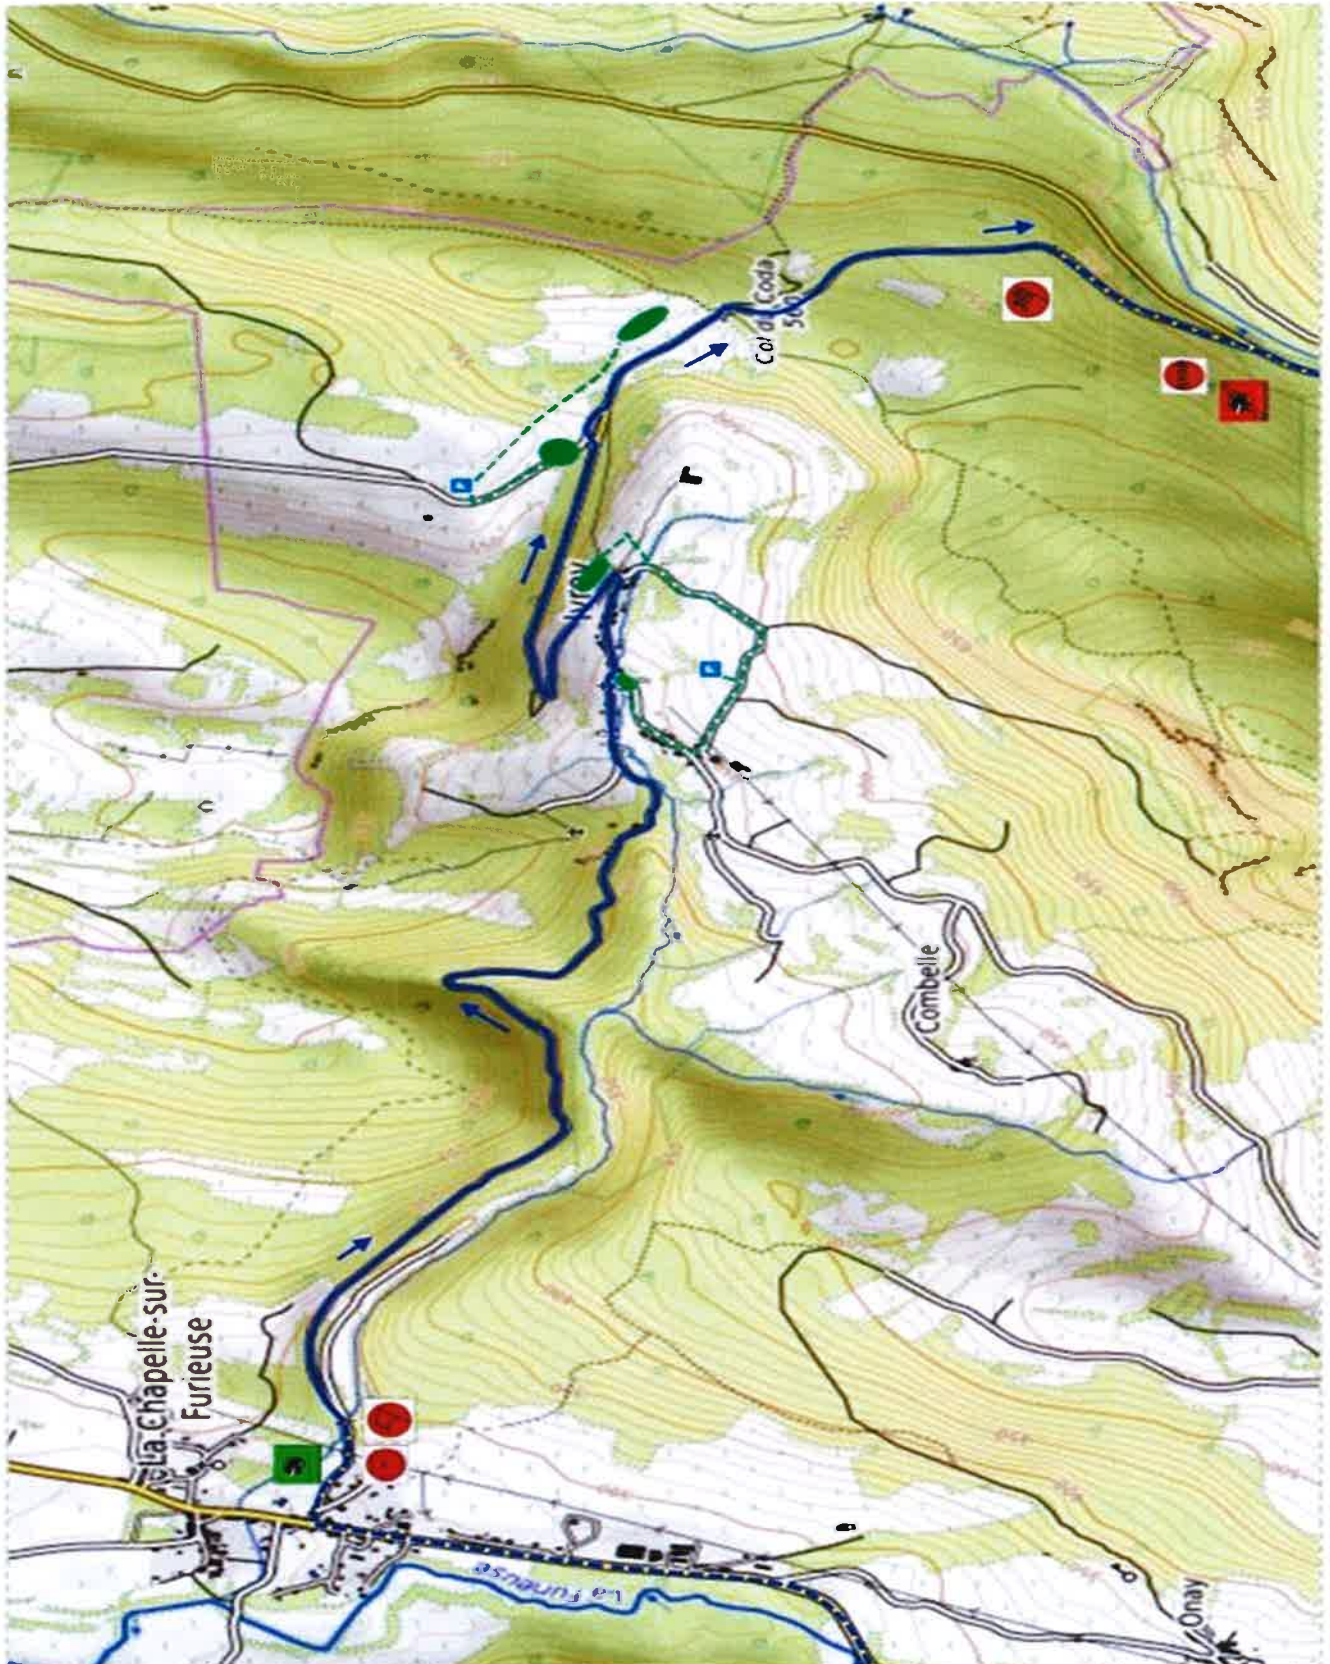

DOSSIER DE SECURITE – Zones d'implantation

6^{ème} RALLYE DU SEL

18 Août 2018

ES : 1– 3 – 5 . IVREY. 6,4 KM

DOSSIER DE SECURITE – Zones d'implantation

6^{ème} RALLYE DU SEL

18 Août 2018

ES : 1– 3 – 5 . IVREY. 6,4 KM

DOSSIER DE SECURITE – Zones d'implantation

6^{ème} RALLYE DU SEL

17 et 18 Aout 2018

ES : 2 – 4 – 6 . CERNANS -SAISENAY. 5.5 KM

6^{ème} RALLYE DU SEL

17 et 18 Aout 2018

ES : 2 – 4 – 6 . CERNANS -SAISENAY. 5.5 KM