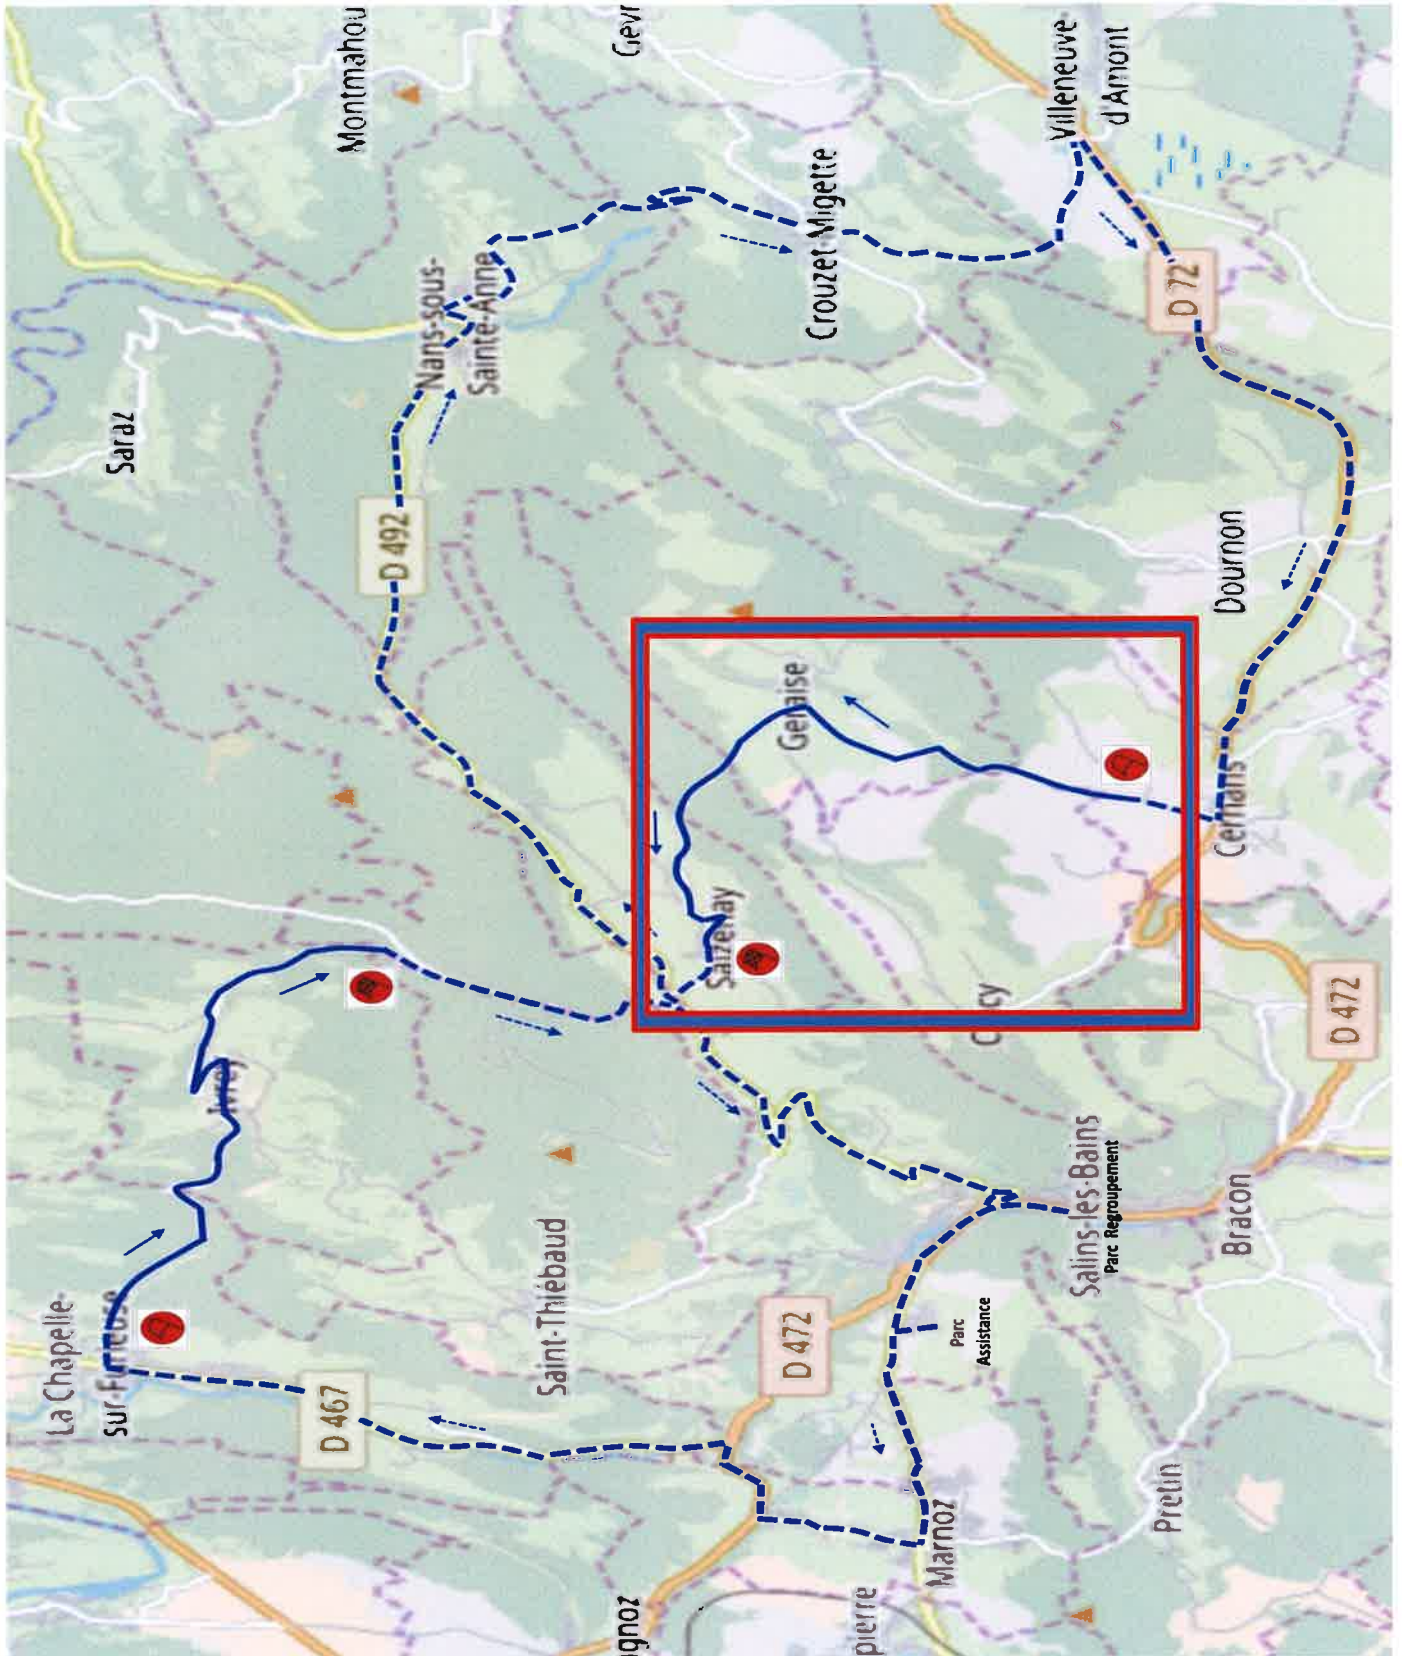

DOSSIER DE SECURITE – Zones d'implantation

6^{ème} RALLYE DU SEL

18 Août 2018

ES : 1– 3 – 5 . IVREY. 6,4 KM

DOSSIER DE SECURITE – Zones d'implantation

6^{ème} RALLYE DU SEL

18 Août 2018

ES : 1– 3 – 5 . IVREY. 6,4 KM

DOSSIER DE SECURITE – Zones d'implantation

6^{ème} RALLYE DU SEL

17 et 18 Aout 2018

ES : 2 – 4 – 6 . CERNANS -SAISENAY. 5.5 KM

6^{ème} RALLYE DU SEL

17 et 18 Aout 2018

ES : 2 – 4 – 6 . CERNANS -SAISENAY. 5.5 KM