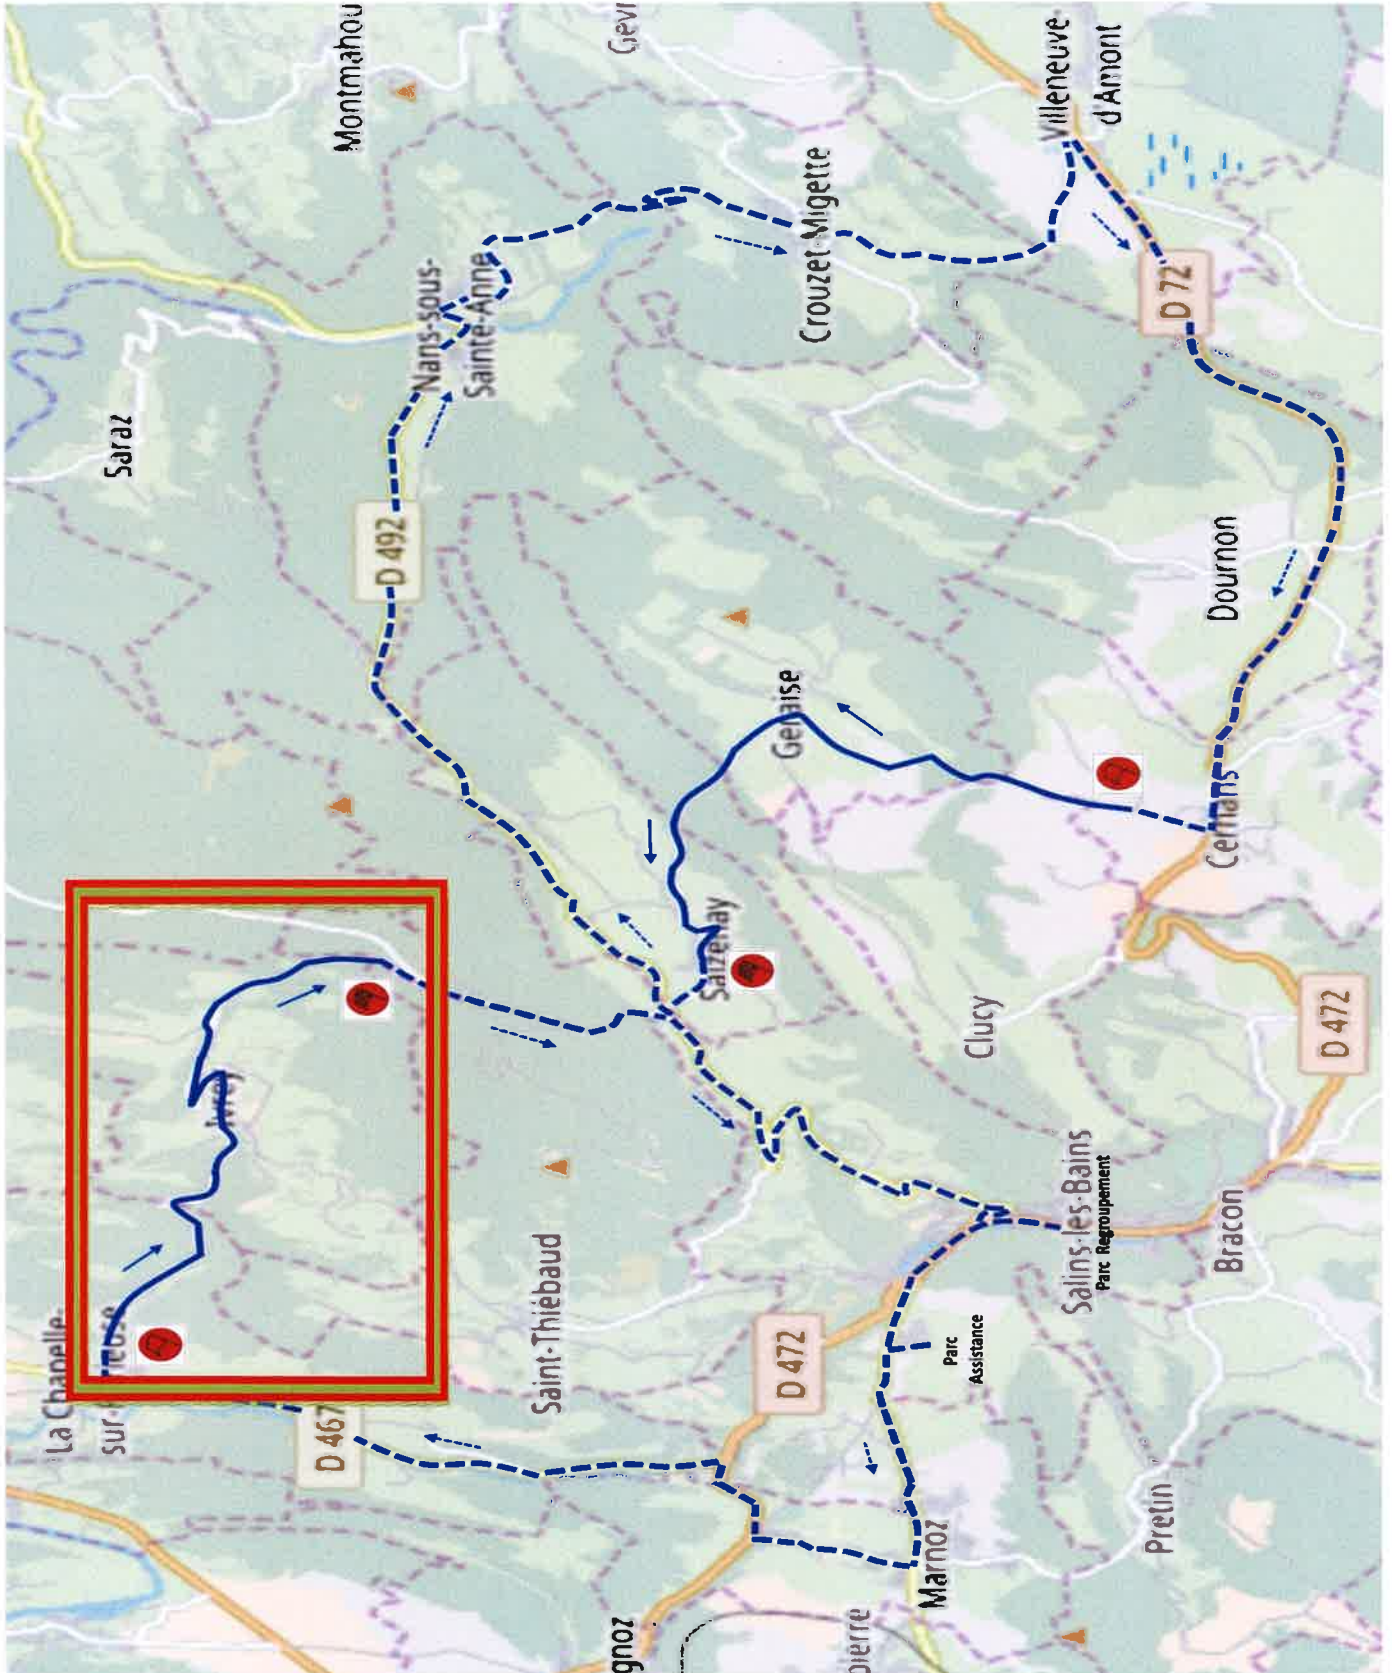

DOSSIER DE SECURITE – Zones d'implantation

6^{ème} RALLYE DU SEL

18 Août 2018

ES : 1– 3 – 5 . IVREY. 6,4 KM

DOSSIER DE SECURITE – Zones d'implantation

6^{ème} RALLYE DU SEL

18 Août 2018

ES : 1– 3 – 5 . IVREY. 6,4 KM

DOSSIER DE SECURITE – Zones d'implantation

6^{ème} RALLYE DU SEL

17 et 18 Aout 2018

ES : 2 – 4 – 6 . CERNANS -SAISENAY. 5.5 KM

6^{ème} RALLYE DU SEL

17 et 18 Aout 2018

ES : 2 – 4 – 6 . CERNANS -SAISENAY. 5.5 KM